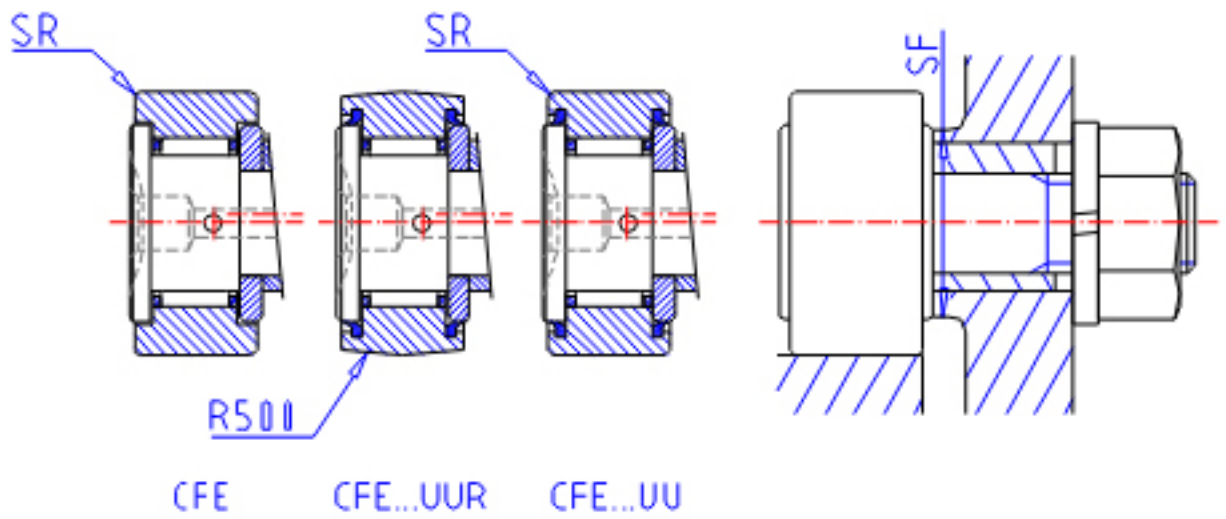

参考资料:<http://www.sozhou.com/p/ea6c89ac.html>