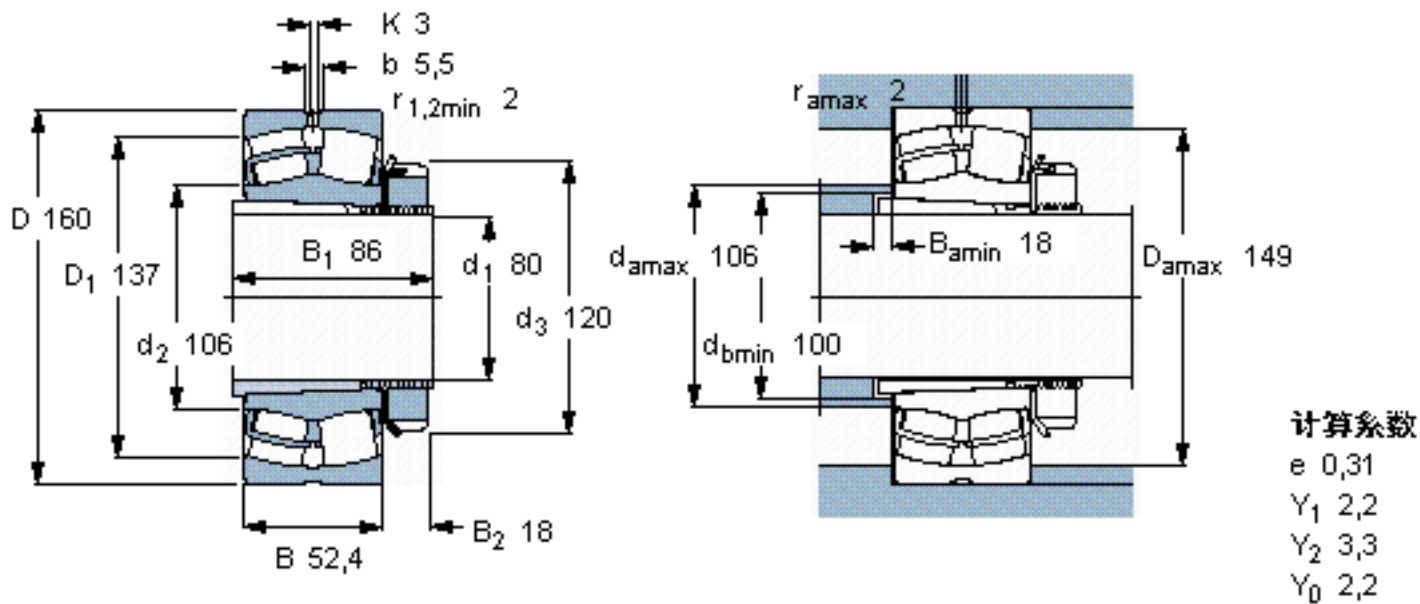

SKF 23218 CCK/W33 + H 2318 \*参数

主要尺寸	$d_1$	80	mm	-
	D	160	mm	-
	B	52.4	mm	-
基本额定载荷	C	355000	N	动载荷
	$C_0$	440000	N	静载荷
疲劳载荷极限	$P_u$	48000	N	-
额定转速	参考转速	2800	r/min	-
	极限转速	3800	r/min	-
重量	重量	6000	g	-
型号	* SKF 探索者轴承	23218 CCK/W33 + H 2318 *	-	-

SKF 23218 CCK/W33 + H 2318 \*图片

参考资料:<http://www.sozhou.com/p/cc0dce1f.html>