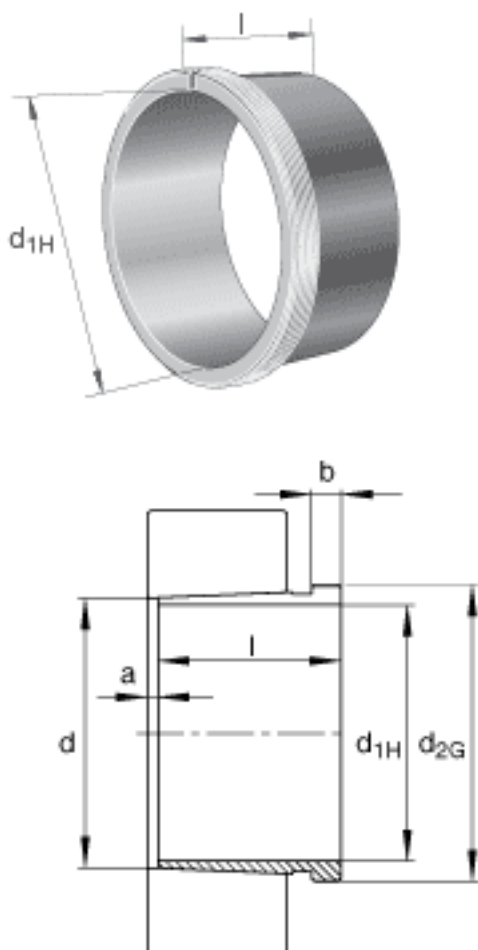

### FAG AH24088参数

尺寸	$d_{1H}$	420	mm	-
	$l$	242	mm	-
	$a$	22	mm	-
	$b$	30	mm	-
	$d$	440	mm	-
说明		420	mm	轴
重量	$m$	0000	g	质量
尺寸	$d_{2G}$	Tr460x5	mm	-

### FAG AH24088图片

参考资料:<http://www.sozhou.com/p/a30d5c8f.html>