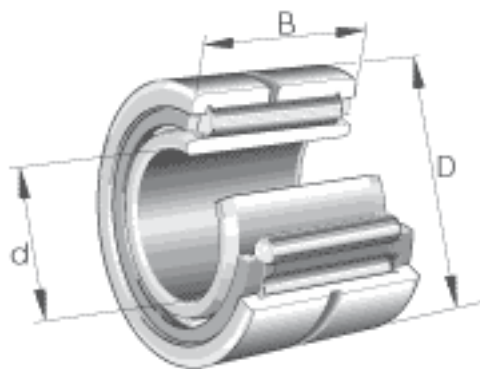

INA NK135/20-TV参数

尺寸	d	35	mm	-
	D	50	mm	-
	B	20	mm	-
	F	40	mm	-
	r_{\min}	0.3	mm	-
	s	0.5	mm	轴向位移
重量	m	122	g	质量
基本额定载荷	C_r	33500	N	基本额定动载荷, 径向
	C_{0r}	56000	N	基本额定静载荷, 径向
疲劳极限载荷	C_{ur}	9800	N	疲劳极限载荷, 径向
极限转速	n_G	11400	r/min	极限转速
参考转速	n_B	6200	r/min	参考转速

INA NK135/20-TV图片

参考资料:<http://www.sozhou.com/p/5bec423c.html>