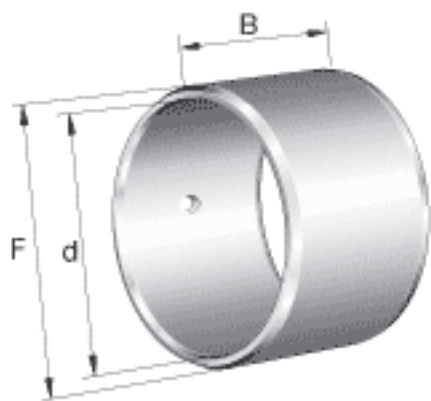

INA IR6X10X10-IS1参数

尺寸	d	6	mm	-
	F	10	mm	滚道公差 F (m) : -7 / -23
	B	10	mm	-
	r _{min}	0.3	mm	-
重量	m	3.7	g	质量

INA IR6X10X10-IS1图片

参考资料:<http://www.sozhou.com/p/32b32681.html>