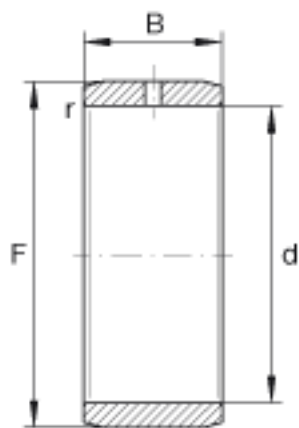

INA IR6X10X10-IS1参数

尺寸	d	6	mm	-
	F	10	mm	滚道公差 F (m) : -7 / -23
	B	10	mm	-
	r _{min}	0.3	mm	-
重量	m	3.7	g	质量

INA IR6X10X10-IS1图片

参考资料:<http://www.sozhou.com/p/32b32681.html>