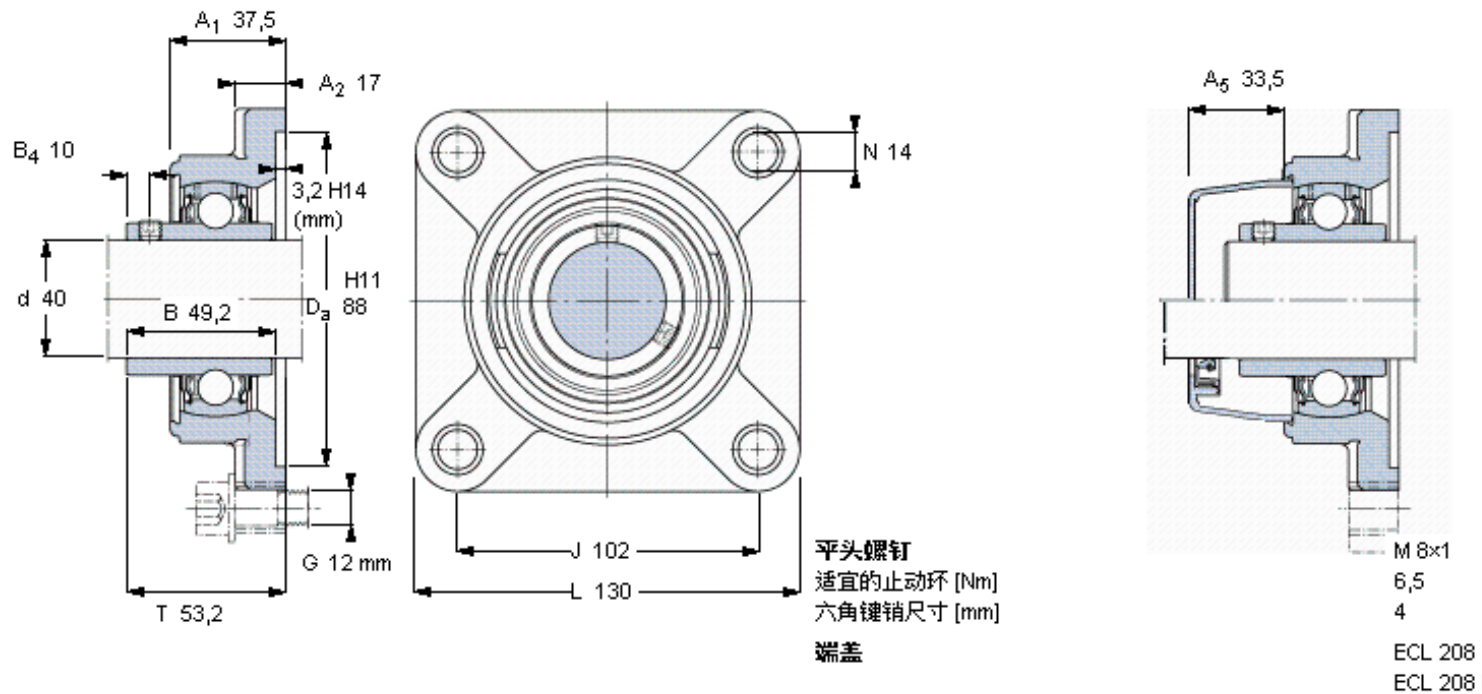

SKF FYL 40 THR参数

主要尺寸	d	40	mm	-
	A₁	37.5	mm	-
	J	102	mm	-
	L	130	mm	-
	T	53.2	mm	-
基本额定载荷	C	24700	N	动载荷
	C₀	19000	N	静载荷
极限转速	带h6轴公差	2800	r/min	-
重量	重量	910	g	-
型号	轴承单元	FYL 40 THR	-	-
	轴承座	FYL 508	-	-
	轴承	YAR 208-2RF/HV	-	-

SKF FYL 40 THR图片

参考资料: <http://www.sozhou.com/p/27bf15fd.html>