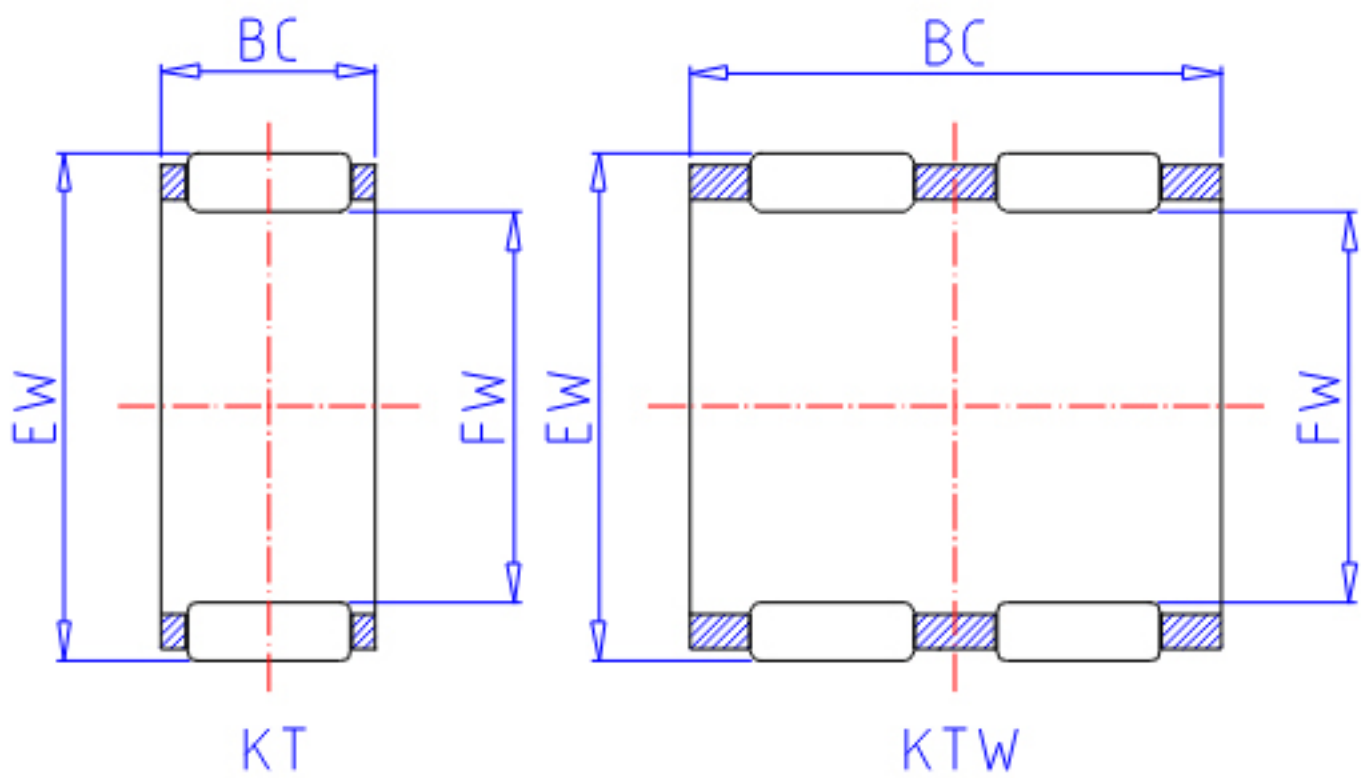

IKO KT 151913参数

轴径	STDRT	15	mm	轴径
型号	ORDER	KT 151913		型号
重量	MASS	6.4	g	重量
主要尺寸	FW	15	mm	内径
	EW	19	mm	外径
	BC	13	mm	宽度
基本额定载荷	CR	8250	N	动载荷
	COR	10200	N	静载荷

IKO KT 151913图片

参考资料:<http://www.sozhou.com/p/1e30bd6f.html>